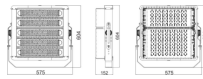

Technische Daten Ledvance LED-Scheinwerfer Eco High Power Schwarz 500W
68500lm 60D - 840 Kaltweiß | IP65 - Symmetrisch

[Produkt ansehen](#)

Technische Daten

Artikelnummer	239269
EAN	4058075372559
Marke	Ledvance
Herstellername	ECOHPFLOOD 500W 840 N68500LM BKVS1
Beleuchtungsdirekt All-in Garantie	5 Jahre
Durchschnittliche Lebensdauer (Stunden)	100000

Technische Informationen

Technologie	LED Integriert
Watt	500
Ersetzt (Watt)	600
Lampen Spannung (V)	220-240
Dimmbar	Nicht dimmbar
Farbcode	840 Kaltweiß
Lichtfarbe (Kelvin)	4000 Kaltweiß
Farbwiedergabestufe (Ra)	80-89 - Gute Farbwiedergabe
Helle Farbe	Weiß
Farbsteuerung	Einzelfarbe
Lichtstrom (Lumen)	68500
Lumen Watt Verhältnis (Lm/W)	137
Abstrahlwinkel (Grad)	60
Leistungsfaktor	>0.90