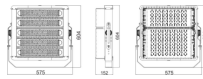

Technische Daten Ledvance LED-Scheinwerfer Eco High Power Schwarz 500W
67500lm 90D - 857 Tageslichtweiß | IP65 - Symmetrisch

[Produkt ansehen](#)

Technische Daten

Artikelnummer	239277
EAN	4058075372658
Marke	Ledvance
Herstellername	ECOHPFLOOD 500W 857 W67500LM BKVS1
Beleuchtungsdirekt All-in Garantie	5 Jahre
Durchschnittliche Lebensdauer (Stunden)	100000

Technische Informationen

Technologie	LED Integriert
Watt	500
Ersetzt (Watt)	600
Lampen Spannung (V)	220-240
Dimmbar	Nicht dimmbar
Farbcode	857 Kaltweiß
Lichtfarbe (Kelvin)	5700 Kaltweiß
Farbwiedergabestufe (Ra)	80-89 - Gute Farbwiedergabe
Helle Farbe	Weiß
Farbsteuerung	Einzelfarbe
Lichtstrom (Lumen)	67500
Lumen Watt Verhältnis (Lm/W)	135
Abstrahlwinkel (Grad)	90
Leistungsfaktor	>0.90

Produkttyp LED Flutlichter

Informationen zur Leuchte

Befestigung	Oberflächenmontage
Leuchtenverbindung	Kabel, 3-polig
Optikabdeckung	PC (Polycarbonat)
Lichtverteilung	Symmetrisch
IP-Schutzklasse	IP65 - staub- und wasserdicht
Prallschutz	IK08 - 5 Joule
Betriebstemperatur	-40°C bis +45°C
Sockelfarbe	Schwarz
Gehäuse	Aluminium
Farbe des Gehäuses	Schwarz
Produktserie	Eco High Power

Maße

Länge (mm)	575
Breite (mm)	604
Höhe (mm)	152

Sensorinformationen

Sensortyp Kein Sensor

Warum BeleuchtungDirekt?

 persönliche **Beratung**  **individuelle Angebote**

 bis zu **7 Jahre Garantie**  **einfache Retour**