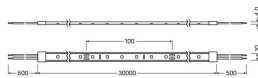

Technische Daten Ledvance Led-Streifen Value 27.5W 2740lm 24v - 865 Tageslichtweiß | 30M/10mm

[Produkt ansehen](#)

Technische Daten

Artikelnummer	251149
EAN	4058075597488
Marke	Ledvance
Herstellername	LED STRIP VALUE-600 30 meter reel -600/865/30/IP65
Beleuchtungdirekt All-in Garantie	3 Jahre
Durchschnittliche Lebensdauer (Stunden)	20000

Technische Informationen

Technologie	LED
Watt	27.5
Lampen Spannung (V)	24
Dimmbar	Nicht dimmbar
Farbcode	865 Tageslichtweiß
Lichtfarbe (Kelvin)	6500 Tageslichtweiß
Helle Farbe	Weiß
Farbwiedergabestufe (Ra)	80-89 - Gute Farbwiedergabe
Farbsteuerung	Einzelfarbe
Lichtstrom (Lumen)	2740
Lumen Watt Verhältnis (Lm/W)	94
IP-Schutzklasse	IP65 - staub- und wasserdicht

Produkttyp LED-Streifen

Produktinformationen

LEDs pro Meter 60

Produktserie LED STRIP VALUE-600 30 meter reel

Maße

Länge (mm) 30000

Breite (mm) 10

Höhe (mm) 4