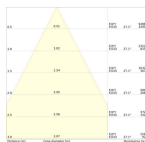

Technische Daten Ledvance Downlight Comfort Dali UGR19 18W 2160lm

[Produkt ansehen](#)

Technische Daten

Artikelnummer	255056
EAN	4099854491108
Marke	Ledvance
Herstellernamen	DL CMFT DA D150 P 18W MS 940 U19 WTLEDV
Beleuchtungsdirekt All-in Garantie	5 Jahre
Durchschnittliche Lebensdauer (Stunden)	100000

Technische Informationen

Notfallbeleuchtung	Keine Notbeleuchtung
Schwenkbar	Nein
Technologie	LED Integriert
Ersetzt (Watt)	2x18
Watt	18
Lampen Spannung (V)	220-240
Dimmbar	Mit Dali dimmbar
Farbcode	930 Warmweiß
Lichtfarbe (Kelvin)	3000 Warmweiß
Farbwiedergabestufe (Ra)	90-99 - Perfekte Farbwiedergabe
Helle Farbe	Weiß
Farbsteuerung	Einzelfarbe